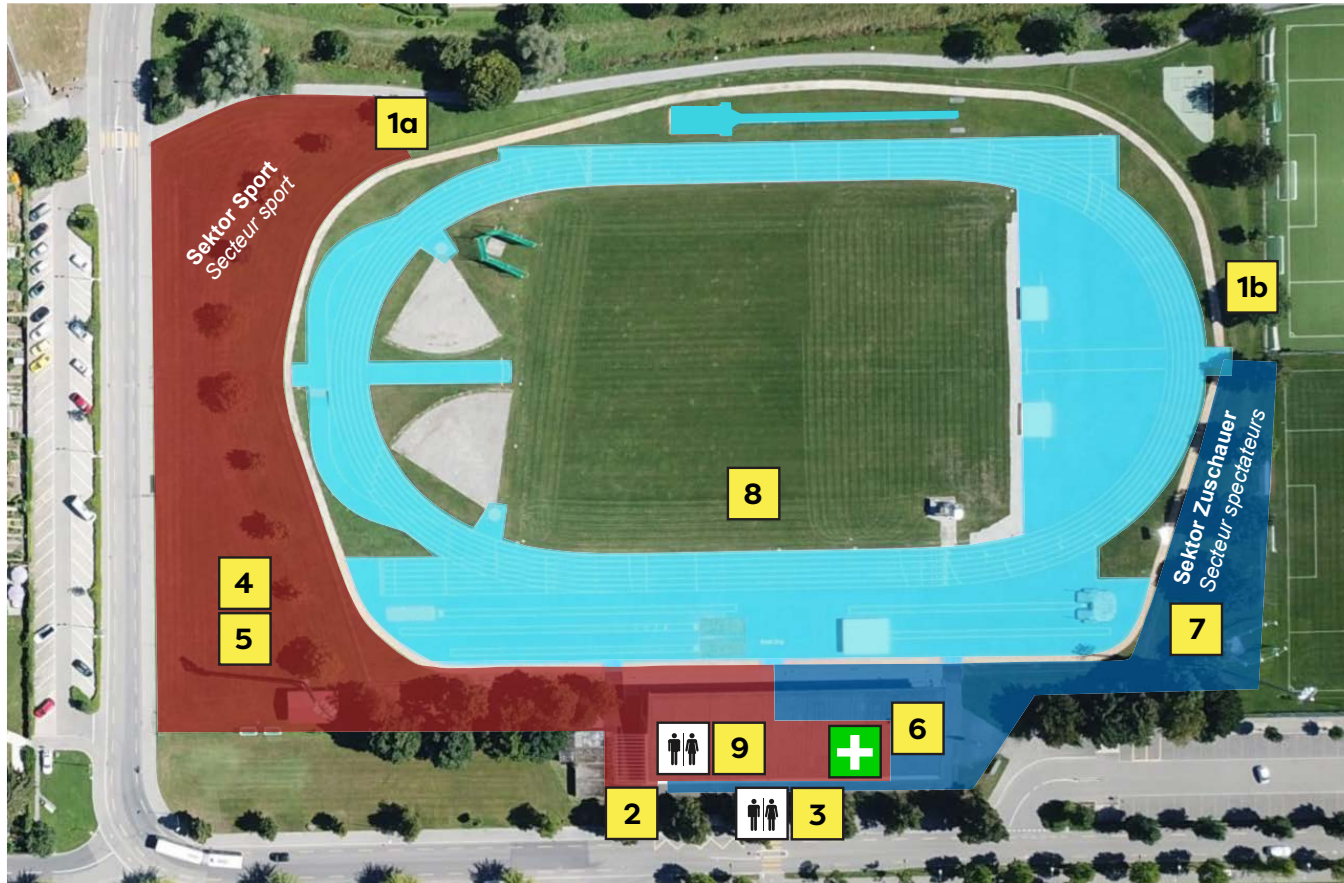

Stadion Herti (Lage) / Stade Herti (Localisation)

1. Fussballstadion Herti Nord. Umkleidekabinen U16 & U18
Stade de football Herti Nord. Vestiaire U16 & U18
Chambre d'appel U16 & U18
2. Warm-up U16 & U18
3. Fussballstadion Herti. Umkleidekabinen U20, F, M
Stade de football Herti. Vestiaire U20, F, M
Chambre d'appel U20, F, M
4. Warm-up U20, F, M
- 5a. Eingang Athleten & Athletinnen U16 & U18
Entrée athlètes U16 & U18
- 5b. Eingang Athleten & Athletinnen U20, F, M
Entrée athlètes U20, F, M
6. Eingang Zuschauer / *Entrée spectateurs*

Stadion Herti / Stade Herti (Details)

- 1a. Eingang Athleten, Athletinnen & Betreuer /
Entrée athlètes & entraîneurs U16 & U18
- 1b. Eingang Athleten, Athletinnen & Betreuer /
Entrée athlètes & entraîneurs U20, M & F
2. Check-in Helfer / Check-in personnel
organisateur
3. Eingang Zuschauer / *Entrée spectateurs*
4. Call Room
5. Restaurant Sektor Sport
6. Restaurant Sektor Zuschauer
7. VIP Zelt / *Tente VIP*
8. Besammlungsraum Siegerehrungen / *Zone de rassemblement cérémonies protocolaires*
9. Büro Wettkampfleitung / *Bureau juge d'arbitre*